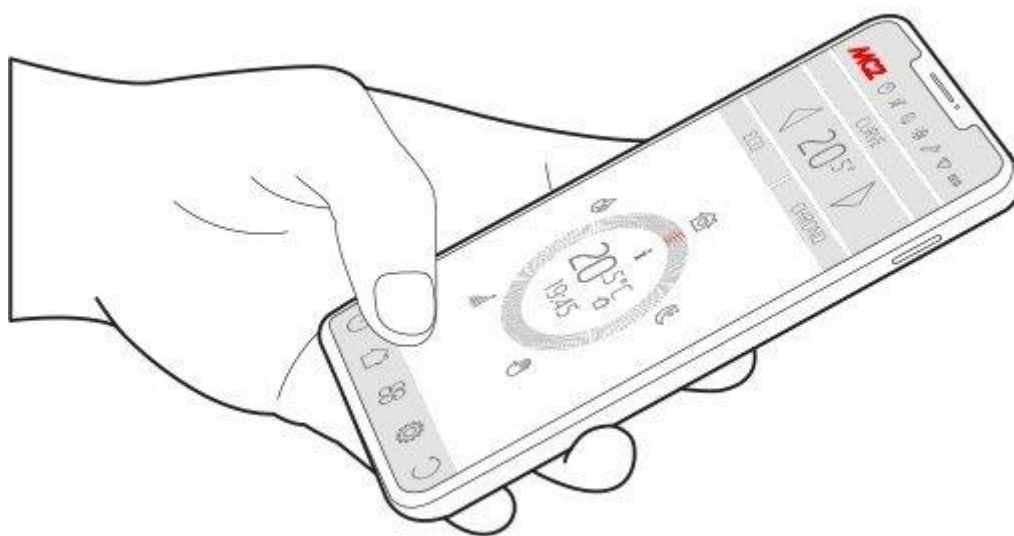

La funzione No-Air consente di escludere totalmente la ventilazione forzata della stufa, garantendo massima silenziosità e tutto il piacere del calore diffuso in ambiente per convezione naturale.

Gestione evoluta via wi-fi di serie

Questo prodotto funziona con la tecnologia Maestro. La tecnologia Maestro permette alla stufa di esprimere il suo massimo potenziale, con un utilizzo ancora più facile e intuitivo. Un vero e proprio micro-computer integrato dialoga con il vostro smartphone e migliora ulteriormente le performance della stufa che continua a funzionare perfettamente anche in condizioni non ideali. [Scopri qui](#) tutti i vantaggi di un'intera gamma di stufe iper-performanti e comandabili a distanza.

Modello	TECLA AIR 6 M1
Classe di efficienza energetica	A+
Potenza termica nominale	6.30 kW
Potenza termica minima	2.50 kW
Rendimento al max	91.50 %
Rendimento al min	92.00 %
Capacità serbatoio	24.00 lt
Consumo orario minimo	0.60 kg/h
Consumo orario max	1.45 kg/h
Autonomia al min	26.00 h
Autonomia al max	11.00 h